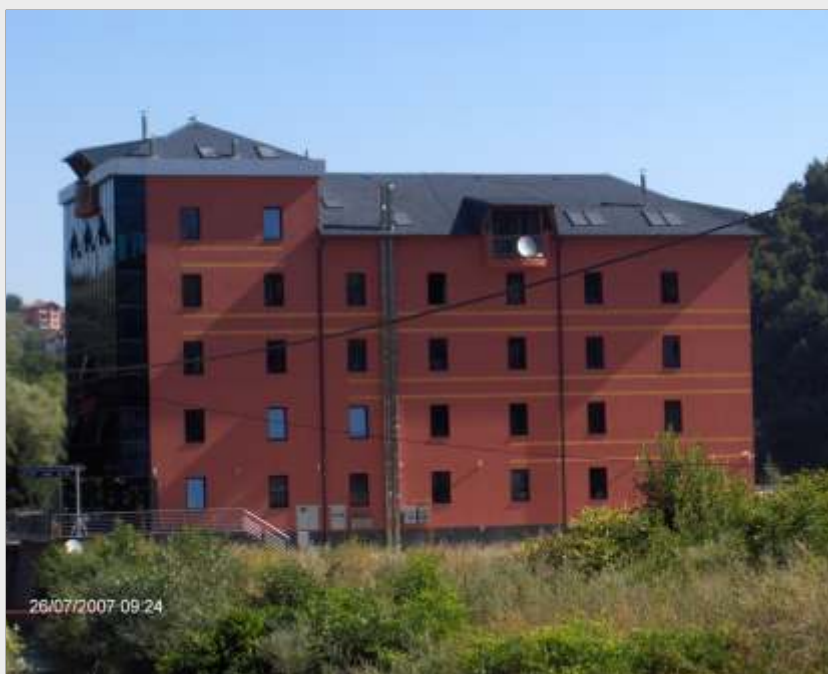

ISMENS COMPANY Binježevo

■ Baumit Podaci o objektu

Projektant:

...

Izvođač:

...

Vrsta radova:

Fasaderski radovi

Materijali:

Baumit WDVS-EPS

Baumit SilikatPutz

Godina: 2006.